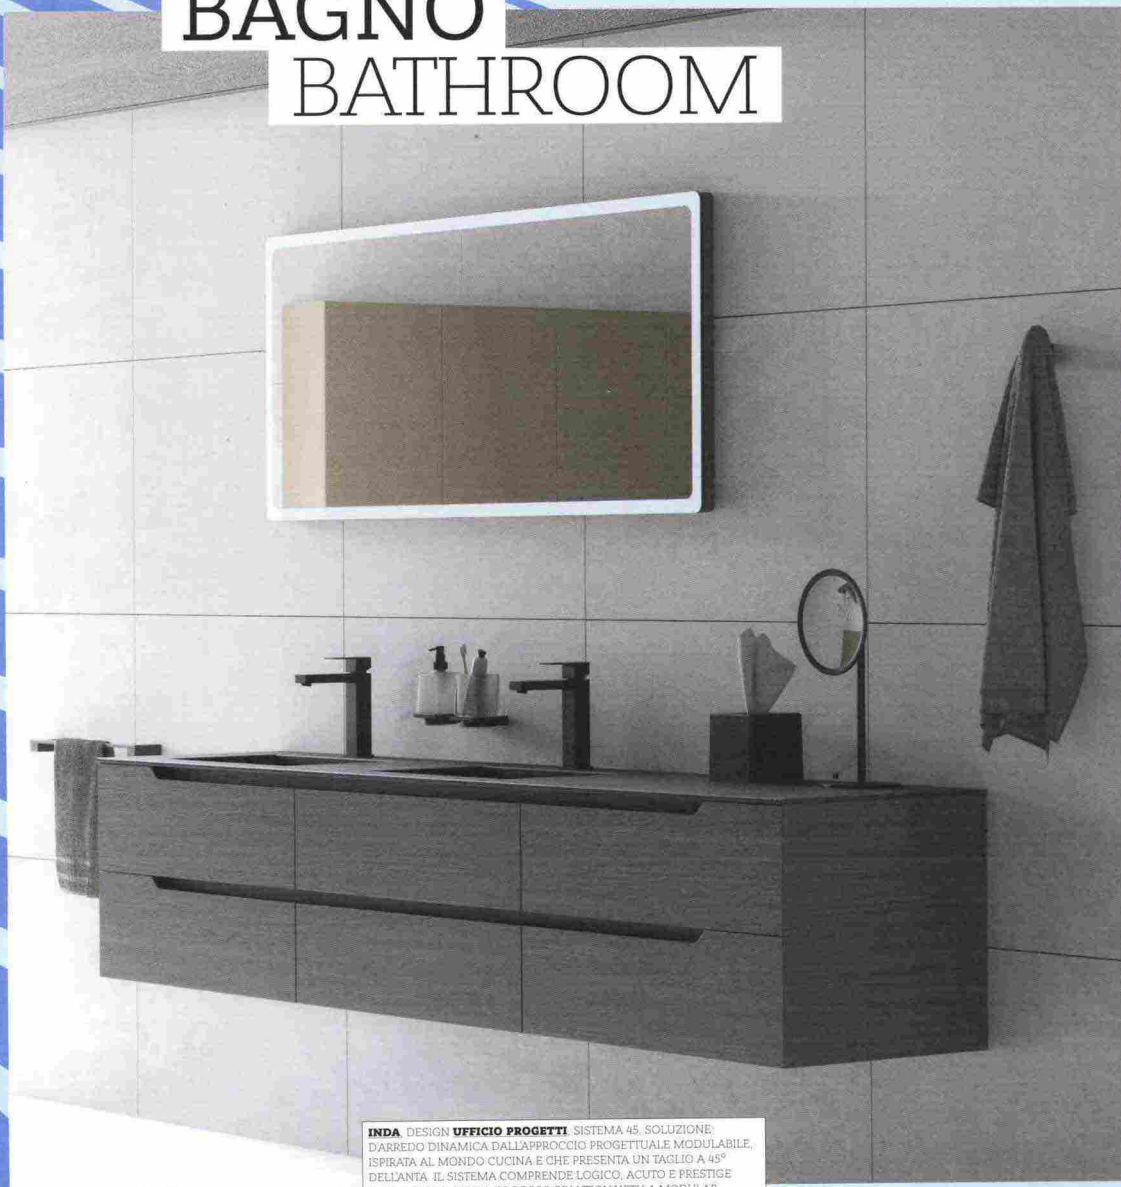

INTERNI

KINGSIZE 2018

BAGNO BATHROOM